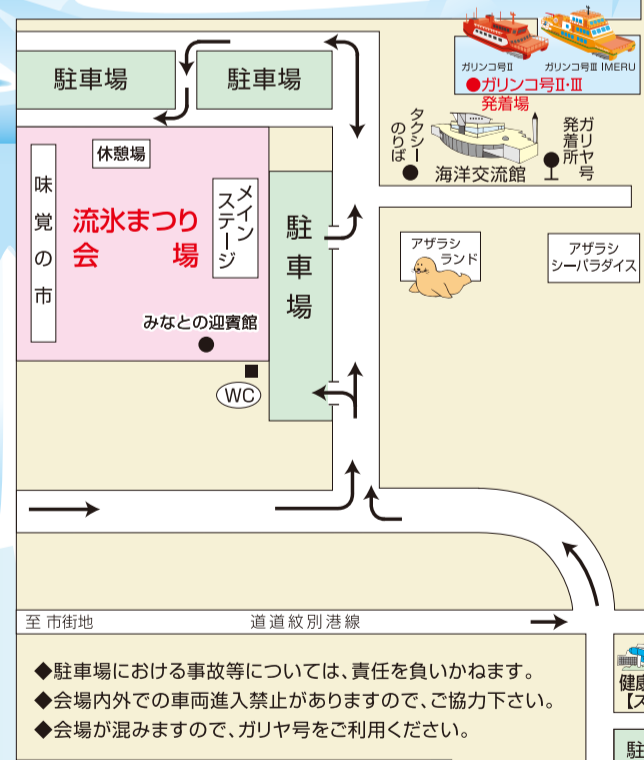

# もんべつ 流氷まつり

今年度の氷像制作・展示は中止となり、雪のメインステージとイベントを中心に開催いたします

11日(土・祝)  
10:30~11:00  
郷土芸能  
「もんべつ流氷太鼓」

11日(土・祝)  
14:00~15:00  
砕氷戦士ガリヤ  
ヒーローショー  
「もんべつ流氷まつり編」

こども広場 (雪のすべり台など)

オホーツク味覚の市

## 会場案内・交通規制図

※天候不良や混雑状況により変更または中止する場合がございますので予めご了承ください。  
●感染症予防対策のため発熱や風邪の症状がある方は来場をお控えください。  
●イベント内容によって会場ならびに駐車場を含む周辺道路が非常に混み合うことが予想されます。事前に駐車場の確認をする等、お早めに行動されることをお勧めいたします。

- 《お問い合わせ》【市外局番(0158)】
- 流氷まつり本部……………☎28-6166
  - 紋別観光案内所……………☎24-3900
  - オホーツクタワー……………☎24-8000
  - アザラシランド……………☎24-7563
  - ガリヤステーション……………☎24-8000
  - 流氷科学センター……………☎23-5400
- 主催：もんべつ流氷まつり実行委員会  
■後援：紋別市・(株)紋別観光振興公社

紋別空港発着飛行機ダイヤ

紋別	羽田	紋別
13:00	976便	14:55
10:35	975便	12:20

発着場所	土祝運行	運行期間	2月1日~2月28日 運行					
紋別バスターミナル(発)	5:15	8:00	10:00	12:00	13:45	15:30		
海洋交流館前ガリヤ乗場(着)	5:30	8:15	10:15	12:15	14:00	15:45		
海洋交流館前ガリヤ乗場(発)	7:45	10:30	12:20	14:30	16:00	18:00		
紋別バスターミナル(着)	8:00	10:45	12:35	14:45	16:15	18:15		

■運賃/大人200円・子供100円